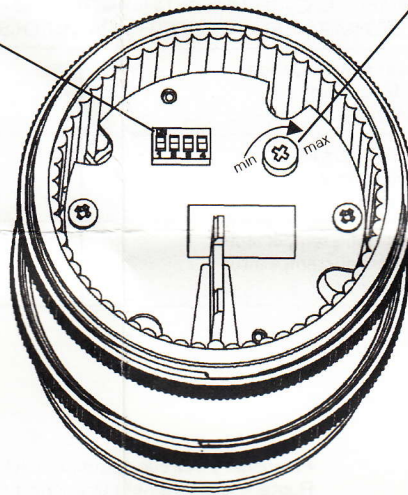

ESEMPIO DI IMPOSTAZIONE DEL SUONO SU DIP-SWITCH

EXAMPLE OF HOW TO SET THE DIP SWITCH

EXEMPLE DE PROGRAMMATION TONALITE SUR LE DIP-SWITCH

BEISPIEL FÜR DIE TONEINSTELLUNG AUF DEM DIP-SWITCH

EJEMPLO DE PROGRAMACIÓN SONIDO EN EL DIP-SWITCH

Sweep 1500/2700 Hz

TRIMMER

regolazione livello acustico (volume) massimo
 adjustment of the maximum sound level (volume)
 réglage du niveau acoustique (volume) maximum
 regelung des maximalen Pegels (Lautstärke)
 regulación presión acústica (volumen) máximo