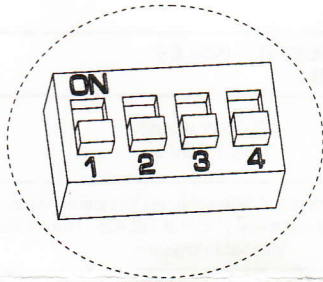

ESEMPIO DI IMPOSTAZIONE DEL SUONO SU DIP-SWITCH

EXAMPLE OF HOW TO SET THE DIP SWITCH

EXEMPLE DE PROGRAMMATION TONALITE SUR LE DIP-SWITCH

BEISPIEL FÜR DIE TONEINSTELLUNG AUF DEM DIP-SWITCH

EJEMPLO DE PROGRAMACIÓN SONIDO EN EL DIP-SWITCH

Sweep 1500/2700 Hz

TRIMMER

regolazione livello acustico (volume) massimo
 adjustment of the maximum sound level (volume)
 réglage du niveau acoustique (volume) maximum
 regelung des maximalen Pegels (Lautstärke)
 regulación presión acústica (volumen) máximo