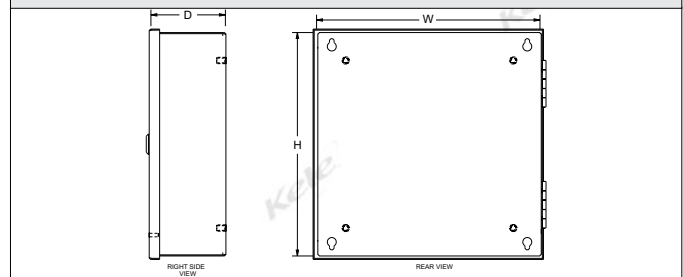

### DIMENSIONS

### ORDERING INFORMATION

Model	Dimensions in (cm) H x W x D	Panel Gauge	Weight lb (Kg)	Sub Panel	Sub Panel Dimensions in (cm)
SCE20N1606LP	20 x 16 x 6 (51 x 41 x 15)	16	21 (9.5)	SCE20N16MP	18 x 14 (46 x 36)
SCE20N1608LP	20 x 16 x 8 (51 x 41 x 15)	16	24 (10.9)	SCE20N16MP	18 x 14 (46 x 36)
SCE20N2006LP	20 x 20 x 6 (51 x 51 x 15)	16	25 (11.4)	SCE20N20MP	18 X 18 (46 X 46)
SCE20N2008LP	20 x 20 x 8 (51 x 51 x 20)	16	28 (12.7)	SCE20N20MP	18 X 18 (46 X 46)
SCE20N2010LP	20 x 20 x 10 (51 x 51 x 25)	16	31 (14.1)	SCE20N20MP	18 X 18 (46 X 46)
SCE24N1606LP	24 x 16 x 6 (61 x 41 x 15)	16	27 (12.3)	SCE24N16MP	22 X 14 (56 X 36)
SCE24N2006LP	24 x 20 x 6 (61 x 51 x 15)	16	32 (14.5)	SCE24N20MP	22 X 18 (56 X 46)
SCE24N2008LP	24 x 20 x 8 (61 x 51 x 20)	16	33 (15)	SCE24N20MP	22 X 18 (56 X 46)
SCE24N2010LP	24 x 20 x 10 (61 x 51 x 25)	16	35 (16)	SCE24N20MP	22 X 18 (56 X 46)
SCE24N2406LP	24 x 24 x 6 (61 x 61 x 15)	14	41 (19)	SCE24N24MP	22 X 22 (56 X 56)
SCE24N2408LP	24 x 24 x 8 (61 x 61 x 20)	14	46 (21)	SCE24N24MP	22 X 22 (56 X 56)
SCE24N2412LP	24 x 24 x 12 (61 x 61 x 30)	14	53 (24.1)	SCE24N24MP	22 X 22 (56 X 56)
SCE30N2406LP	30 x 24 x 6 (76 x 61 x 15)	14	51 (23.2)	SCE30N24MP	28 X 22 (71 X 56)
SCE30N2408LP	30 x 24 x 8 (76 x 61 x 20)	14	54 (24.5)	SCE30N24MP	28 X 22 (71 X 56)
SCE30N2412LP	30 x 24 x 12 (76 x 61 x 30)	14	61 (27.7)	SCE30N24MP	28 X 22 (71 X 56)
SCE30N3008LP	30 x 30 x 8 (76 x 76 x 20)	14	60 (27.2)	SCE30N30MP	28 X 28 (71 X 71)
SCE36N2406LP	36 x 24 x 6 (91 x 61 x 15)	14	54 (24.5)	SCE36N24MP	34 X 22 (86 X 56)
SCE36N2408LP	36 x 24 x 8 (91 x 61 x 20)	14	62 (28)	SCE36N24MP	34 X 22 (86 X 56)
SCE36N2412LP	36 x 24 x 12 (91 x 61 x 30)	14	73 (33)	SCE36N24MP	34 X 22 (86 X 56)
SCE36N3006LP	36 x 30 x 6 (91 x 76 x 15)	14	68 (38.9)	SCE36N30MP	34 X 28 (86 X 71)
SCE36N3008LP	36 x 30 x 8 (91 x 76 x 20)	14	69 (31.3)	SCE36N30MP	34 X 28 (86 X 71)
SCE36N3012LP	36 x 30 x 12 (91 x 76 x 30)	14	83 (37.7)	SCE36N30MP	34 X 28 (86 X 71)